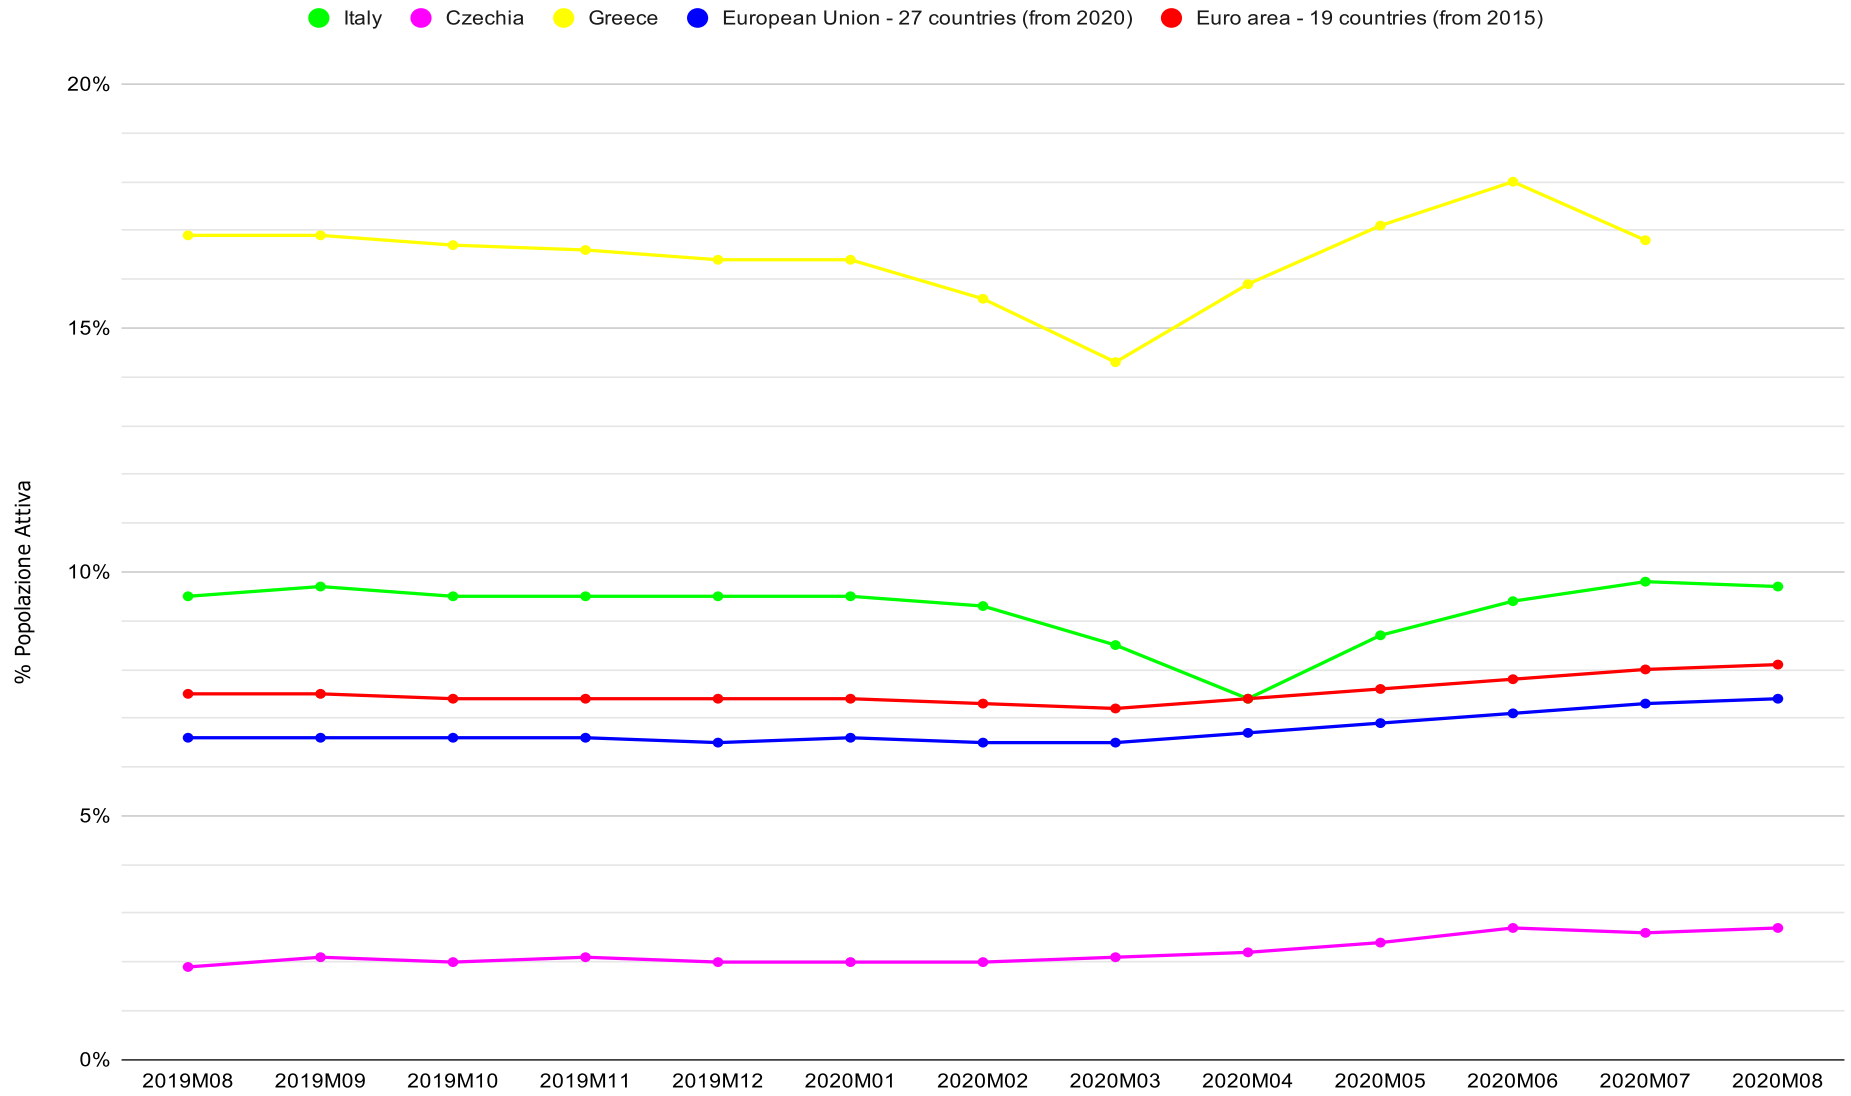

Tasso di Disoccupazione Italia, 15-74. 2000-2019.

Tasso di Disoccupazione Italia, 15-24. 2000-2019.

Tasso di Disoccupazione Italia, Popolazione Totale. PRE/POST Covid-19.

Tasso di Disoccupazione Italia, Popolazione Totale. PRE/POST Covid-19.

# Tasso di Disoccupazione Italia, < 25 anni. PRE/POST Covid-19.

Tasso di Disoccupazione Italia, < 25 anni. PRE/POST Covid-19.

Tasso di Disoccupazione Italia, Popolazione Totale per Genere. PRE/POST Covid-19.