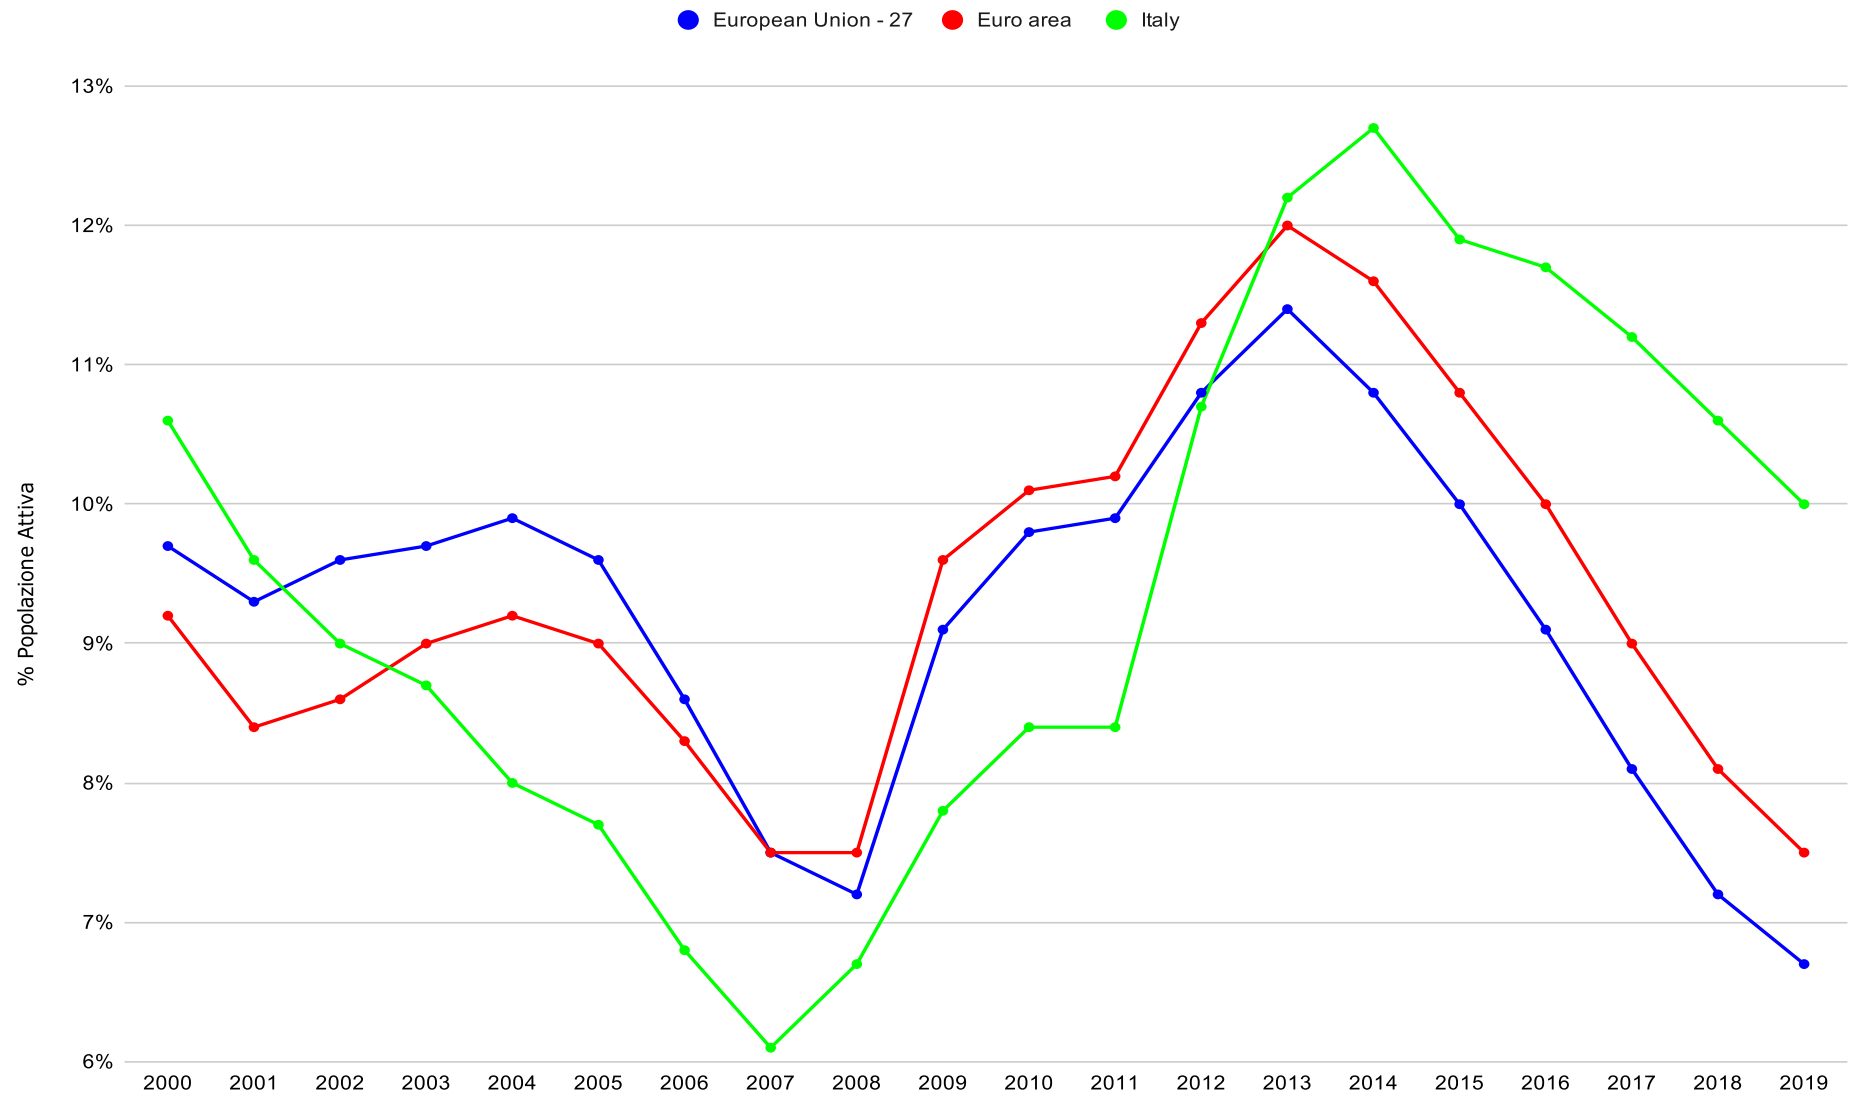

Tasso di Disoccupazione Italia, 15-74. 2000-2019.

Tasso di Disoccupazione Italia, 15-24. 2000-2019.

Tasso di Disoccupazione Italia, Popolazione Totale. PRE/POST Covid-19.

Tasso di Disoccupazione Italia, Popolazione Totale. PRE/POST Covid-19.

# Tasso di Disoccupazione Italia, < 25 anni. PRE/POST Covid-19.

Tasso di Disoccupazione Italia, < 25 anni. PRE/POST Covid-19.

Tasso di Disoccupazione Italia, Popolazione Totale per Genere. PRE/POST Covid-19.