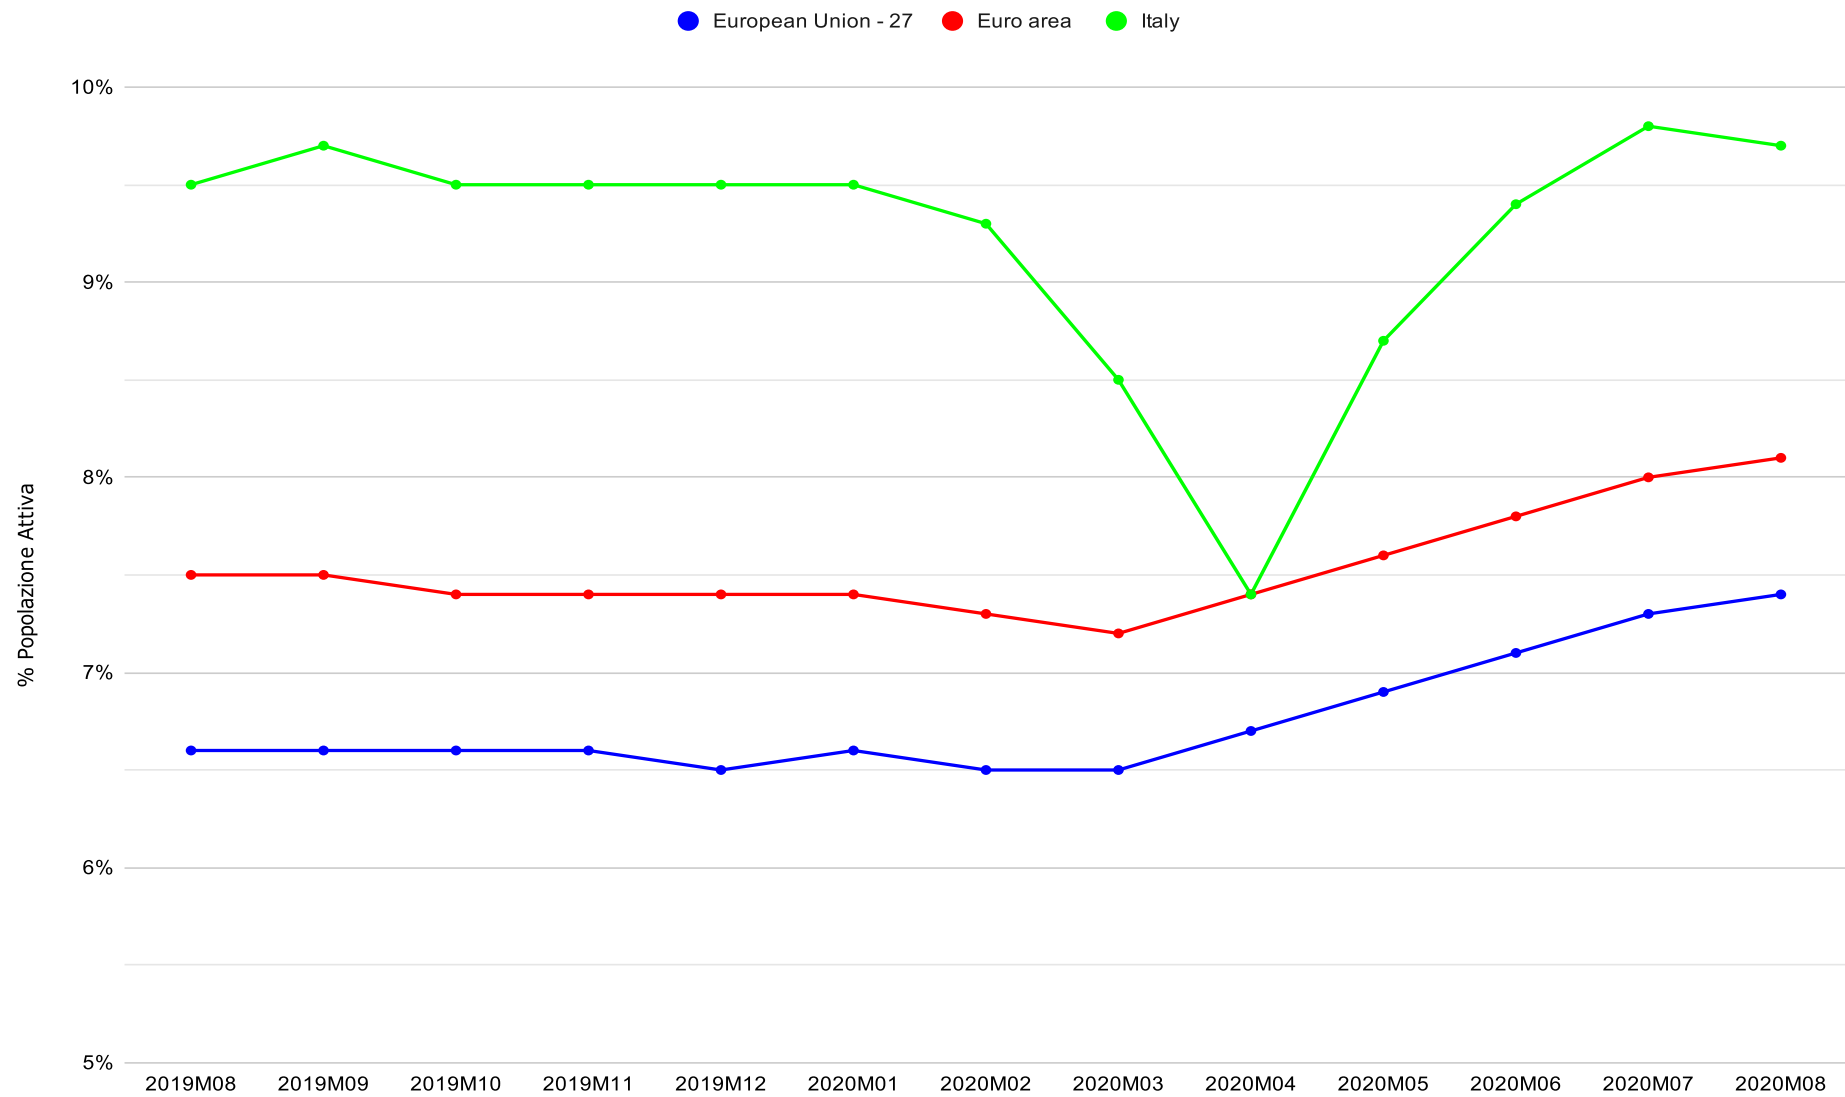

Tasso di Disoccupazione Italia, 15-74. 2000-2019.

Tasso di Disoccupazione Italia, 15-24. 2000-2019.

Tasso di Disoccupazione Italia, Popolazione Totale. PRE/POST Covid-19.

Tasso di Disoccupazione Italia, Popolazione Totale. PRE/POST Covid-19.

# Tasso di Disoccupazione Italia, < 25 anni. PRE/POST Covid-19.

Tasso di Disoccupazione Italia, < 25 anni. PRE/POST Covid-19.

Tasso di Disoccupazione Italia, Popolazione Totale per Genere. PRE/POST Covid-19.