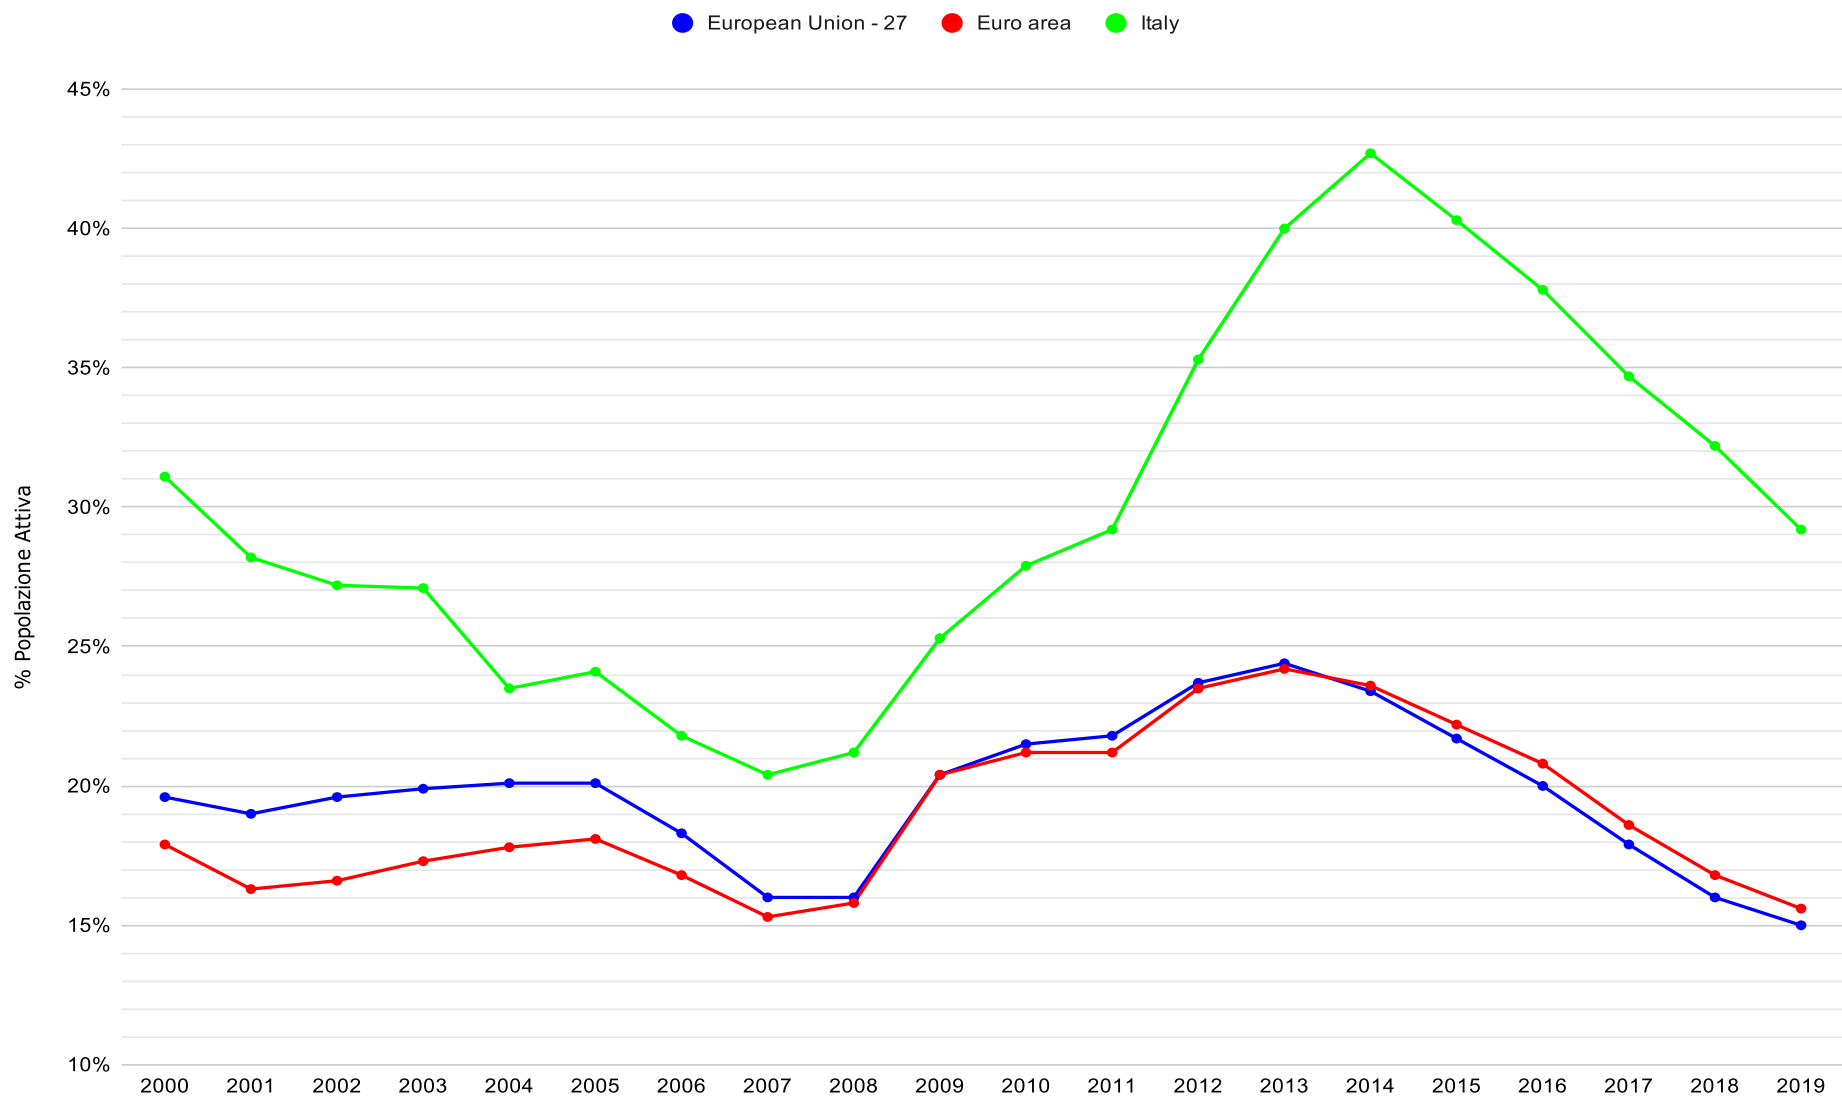

Tasso di Disoccupazione Italia, 15-74. 2000-2019.

Tasso di Disoccupazione Italia, 15-24. 2000-2019.

Tasso di Disoccupazione Italia, Popolazione Totale. PRE/POST Covid-19.

Tasso di Disoccupazione Italia, Popolazione Totale. PRE/POST Covid-19.

# Tasso di Disoccupazione Italia, < 25 anni. PRE/POST Covid-19.

Tasso di Disoccupazione Italia, < 25 anni. PRE/POST Covid-19.

Tasso di Disoccupazione Italia, Popolazione Totale per Genere. PRE/POST Covid-19.