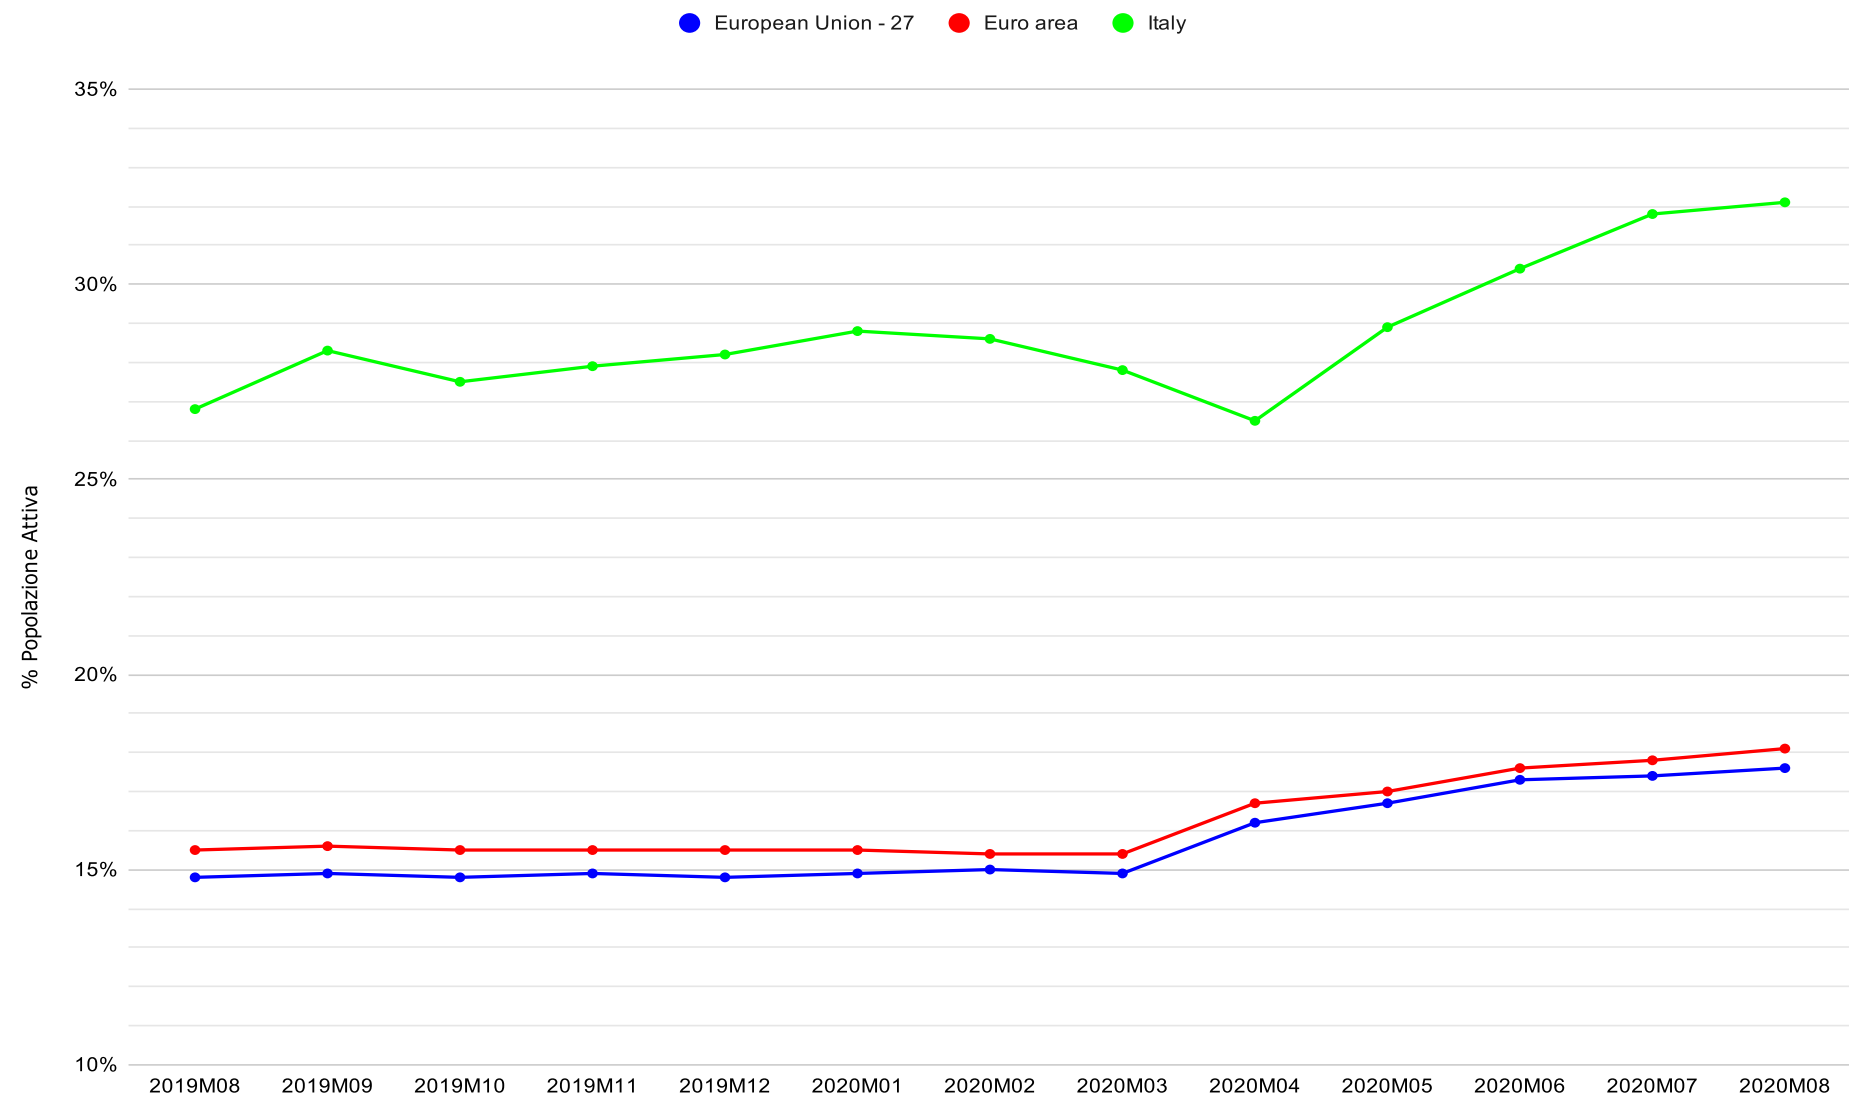

Tasso di Disoccupazione Italia, 15-74. 2000-2019.

Tasso di Disoccupazione Italia, 15-24. 2000-2019.

Tasso di Disoccupazione Italia, Popolazione Totale. PRE/POST Covid-19.

Tasso di Disoccupazione Italia, Popolazione Totale. PRE/POST Covid-19.

# Tasso di Disoccupazione Italia, < 25 anni. PRE/POST Covid-19.

Tasso di Disoccupazione Italia, < 25 anni. PRE/POST Covid-19.

Tasso di Disoccupazione Italia, Popolazione Totale per Genere. PRE/POST Covid-19.