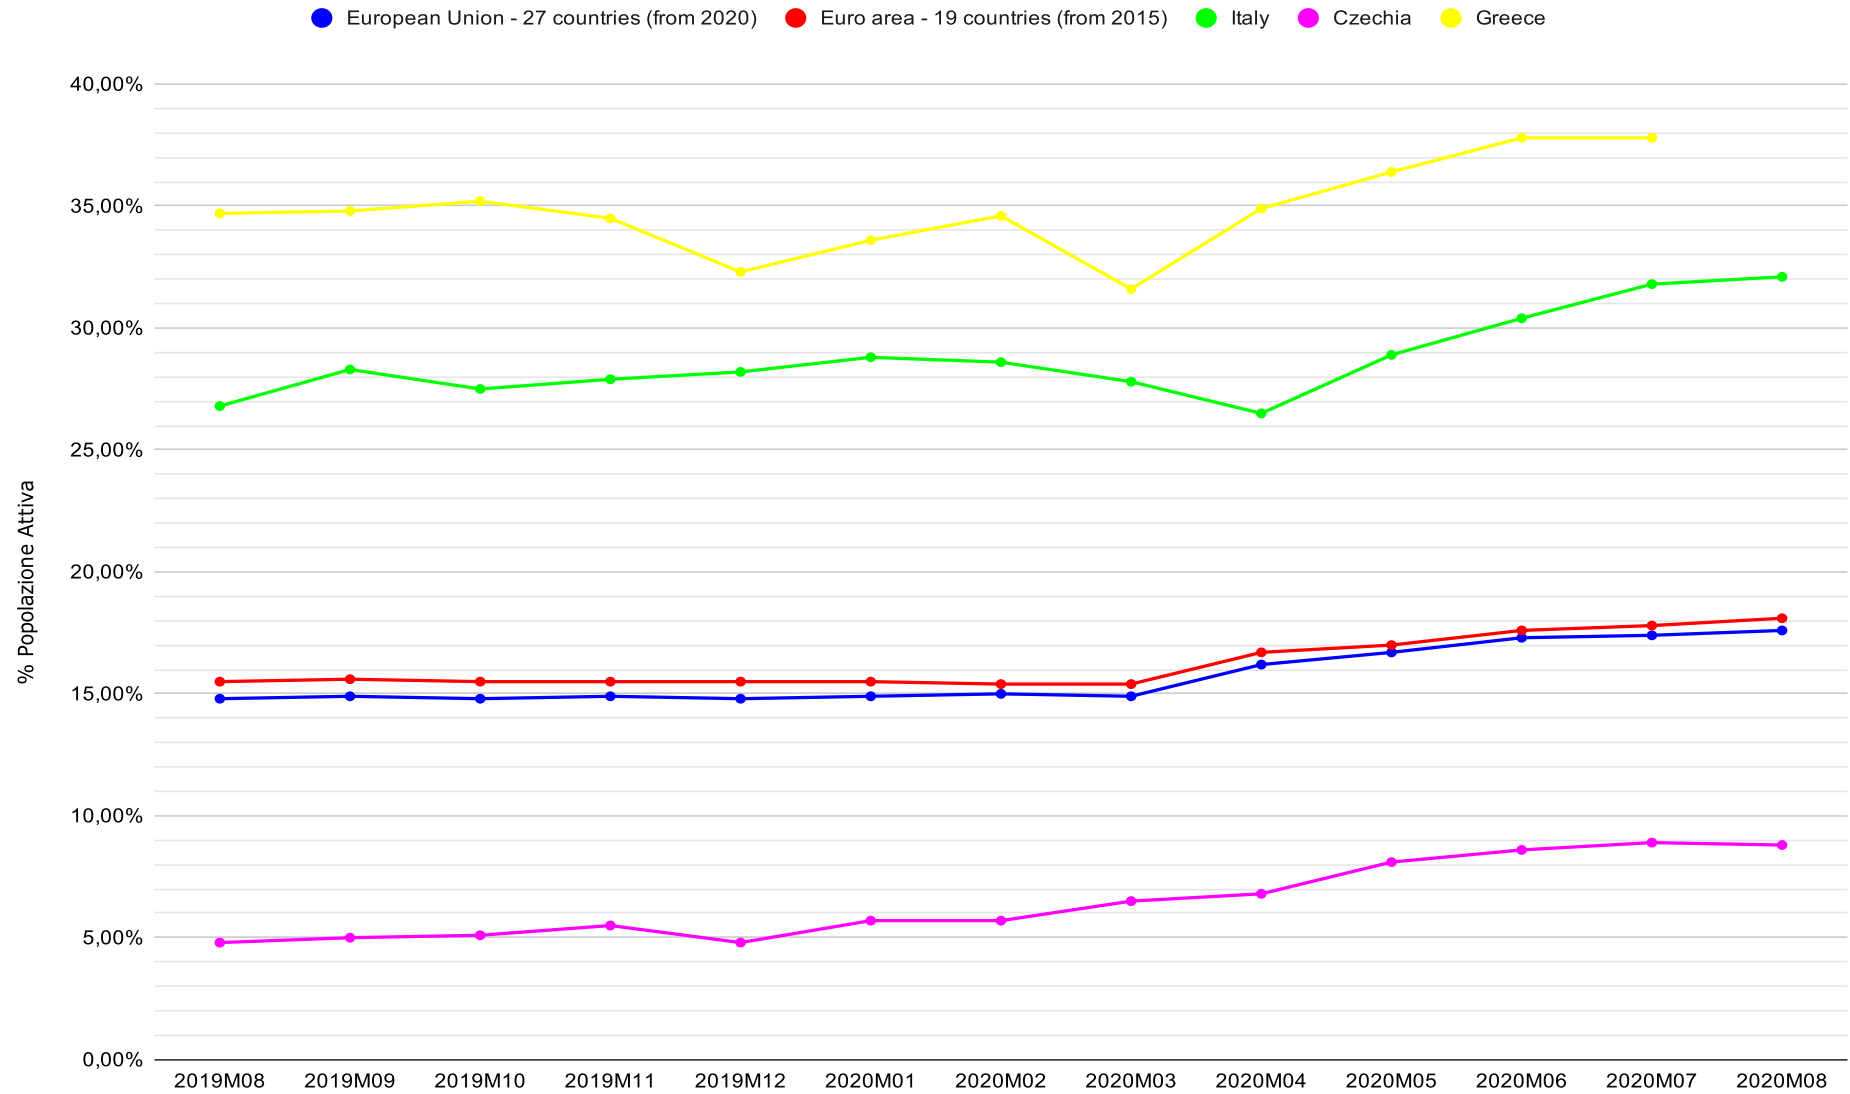

Tasso di Disoccupazione Italia, 15-74. 2000-2019.

Tasso di Disoccupazione Italia, 15-24. 2000-2019.

Tasso di Disoccupazione Italia, Popolazione Totale. PRE/POST Covid-19.

Tasso di Disoccupazione Italia, Popolazione Totale. PRE/POST Covid-19.

# Tasso di Disoccupazione Italia, < 25 anni. PRE/POST Covid-19.

Tasso di Disoccupazione Italia, < 25 anni. PRE/POST Covid-19.

Tasso di Disoccupazione Italia, Popolazione Totale per Genere. PRE/POST Covid-19.